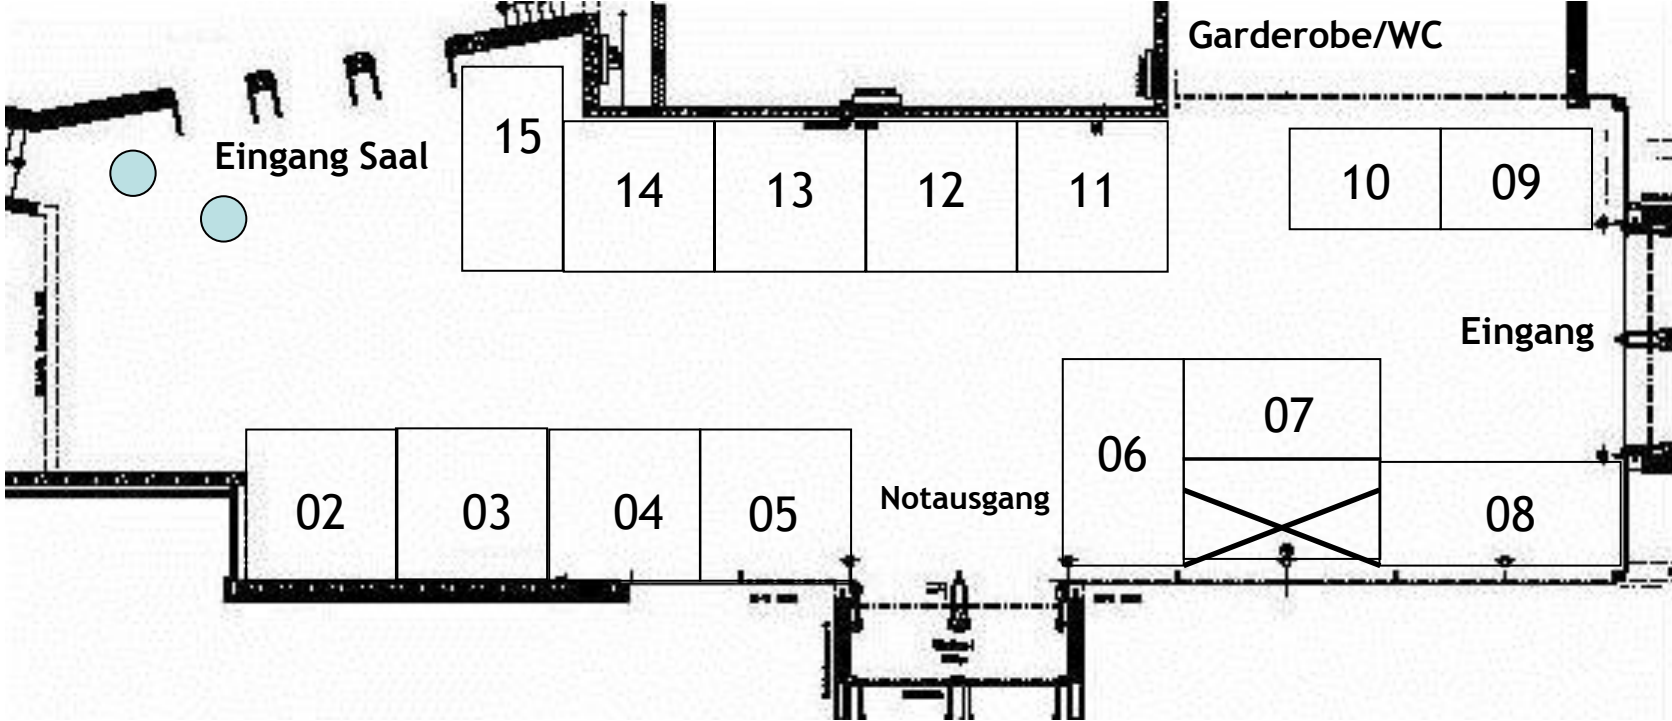

AzubiMesse Erkelenz

Stadthalle Erkelenz, 7. Juni 2018

Stand: 13.04.2018

Foyer

Veranstalter: Stadt Erkelenz
Sandra Schürger, T: 02431-85250
Organisation: mdcp Messen & Marketing GmbH & Co. KG
Im Buscher Feld 43 / 41189 Mönchengladbach
T: 02166-2171913 / F: 02166-127704
ausbildung@md-cp.com