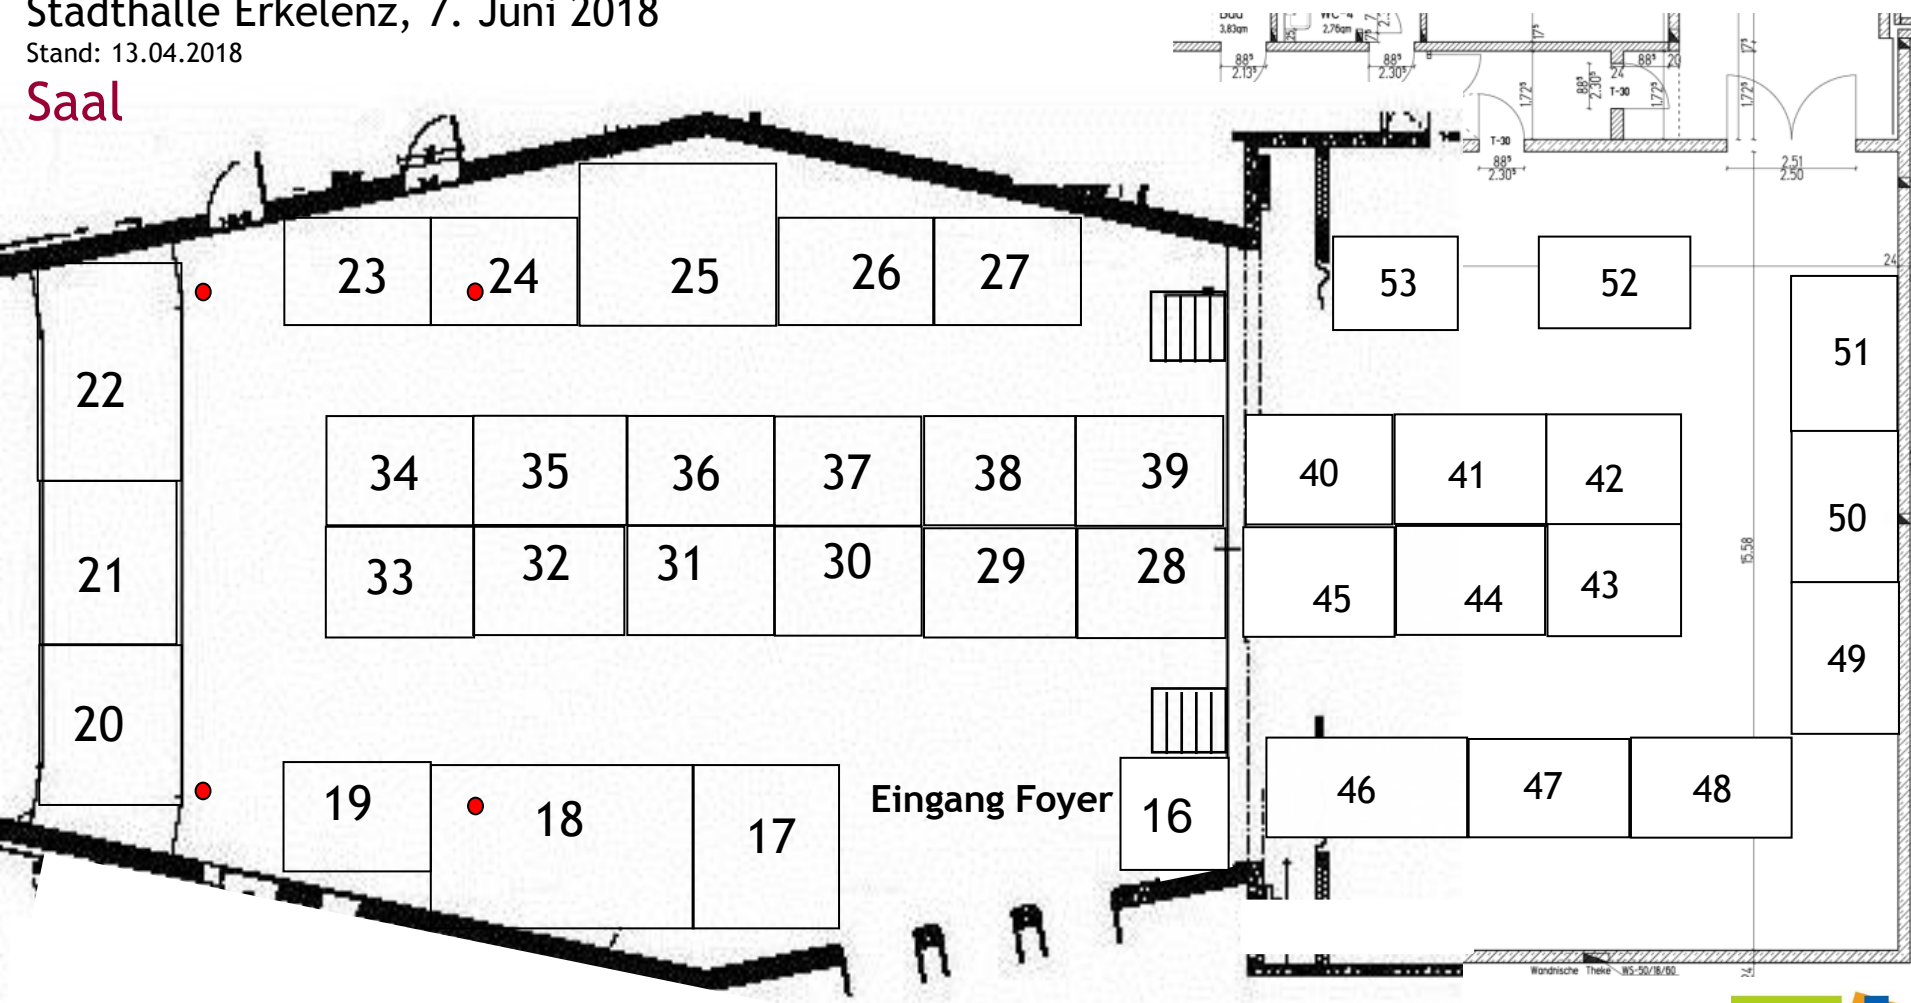

AzubiMesse Erkelenz

Stadthalle Erkelenz, 7. Juni 2018

Stand: 13.04.2018

Saal

Veranstalter: Stadt Erkelenz
Sandra Schürger, T: 02431-85250
Organisation: mdcp Messen & Marketing GmbH & Co. KG
Im Buscher Feld 43 / 41189 Mönchengladbach
T: 02166-2171913 / F: 02166-127704
ausbildung@md-cp.com

● Säule