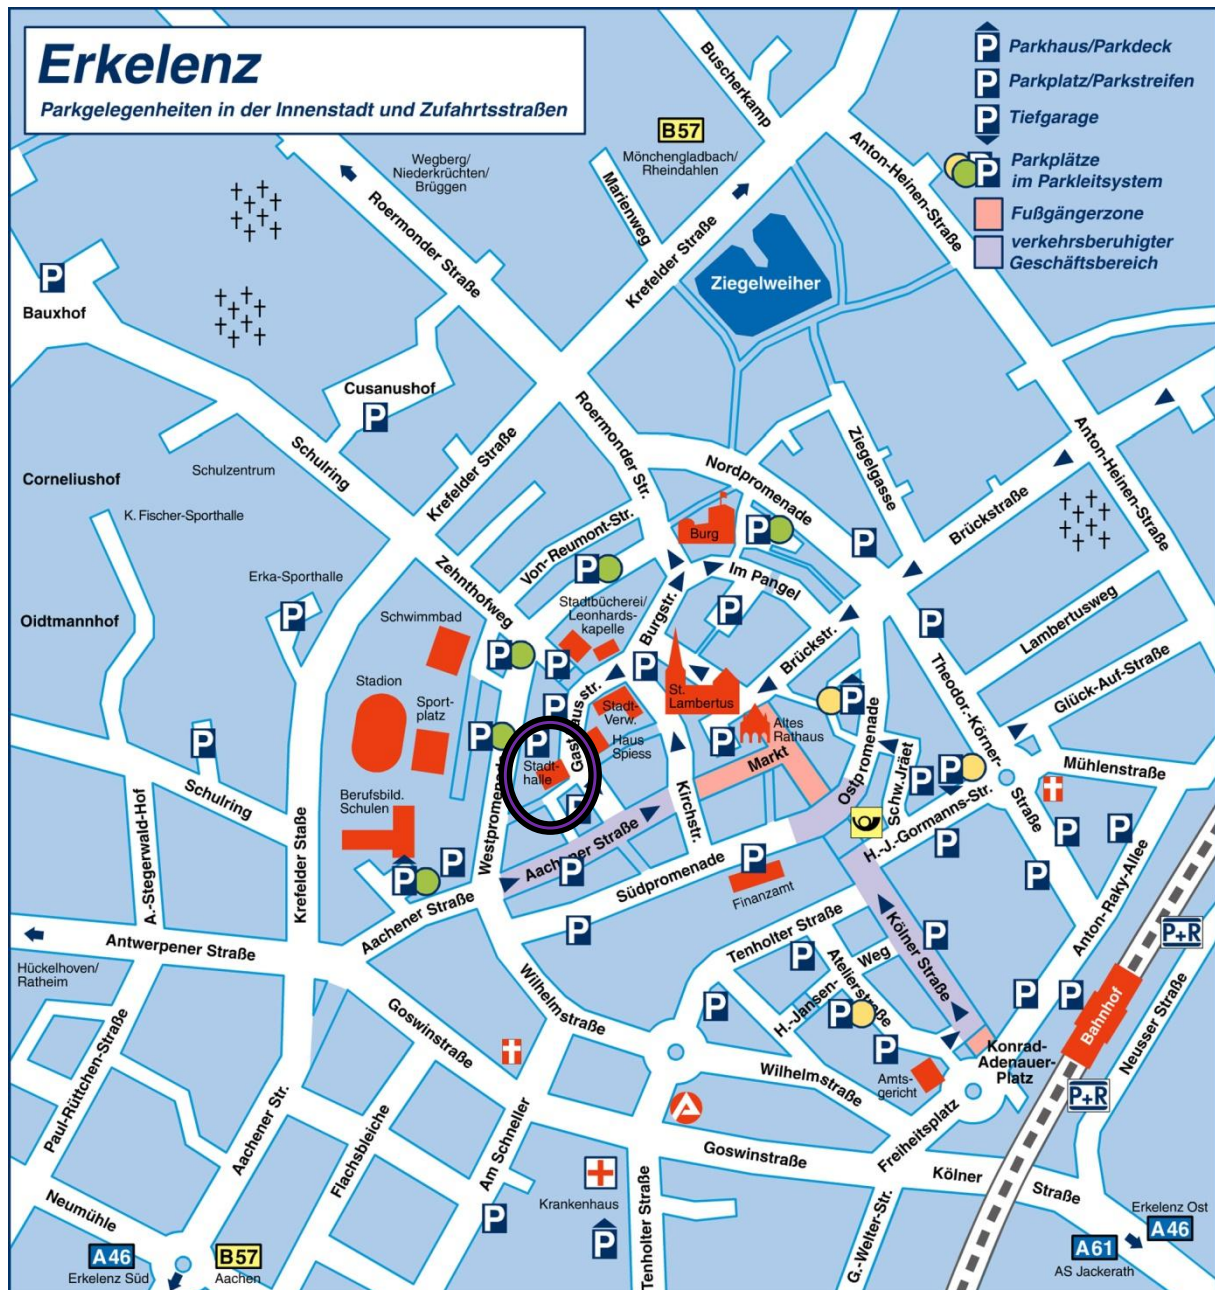

Ihr kurzer Weg zur Stadthalle Erkelenz

Stadthalle Erkelenz
Franziskanerplatz 11
41812 Erkelenz
Tel. 0 24 31 - 85 390

Gebührenfreie Parkplätze
Parkhaus Aachener Straße und
Parkplätze Westpromenade
Folgen Sie dem Parkleitsystem!

mit dem Pkw:

- A 46 - Abfahrt Erkelenz-Süd, Richtung Innenstadt
- An der Ampelkreuzung Richtung Innenstadt (Aachener Straße)
- geradeaus, zwei Kreisverkehre passieren
- an der nächsten Ampelkreuzung rechts fahren und direkt danach auf der linken Spur weiter fahren (Aachener Straße), zum Ziel den Einbahnstraßen folgen, oder bereits vorher links parken (vgl. Innenstadtplan oben).

Bahnverbindungen ab Erkelenz Bahnhof:

- RE 4 „Wupper-Express“ (Aachen – Düsseldorf – Dortmund)
- RB 33 „Rhein-Niers-Bahn“ (Aachen – Krefeld – Duisburg)

Ab Erkelenz Bahnhof sind es ca. 600 m Fußweg über die Kölner Straße zum Marktplatz und weiter zum Ziel Franziskanerplatz.