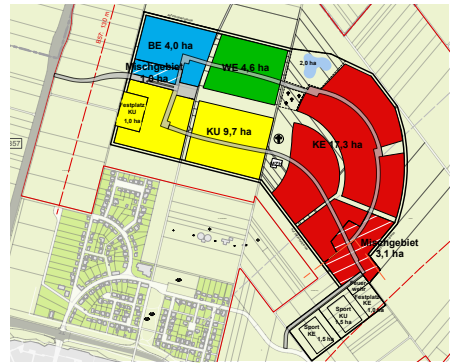

**Montag, den 30.06.2014, 19:00 Uhr,
Mehrzweckhalle Keyenberg**

Der erste notwendige Schritt ist die Festlegung der Platzierung der einzelnen Orte im Entwurf. Dazu sind in den vergangenen Monaten zahlreiche Eingaben der Ortsgemeinschaften, der Vereine und einzelnen Interessengruppen bei dem Bürgerbeirat eingegangen. In intensiver Diskussion zwischen Bürgerbeirat, Planern und Experten wurden durch das Planungsteam zahlreiche Platzierungsvorschläge ausgearbeitet und intensiv auf die Vor- und Nachteile für jeden Ort geprüft. Dabei hat sich nach ausführlicher Erörterung mit dem Bürgerbeirat und Vertretern der Vereine und Ortsgemeinschaften ein klarer Favorit herausgestellt, der die größtmögliche Schnittmenge aller vorgebrachten Wünsche und Forderungen umfasst. Auf dem Forum 10 soll diese Diskussion nun gemeinsam mit allen Bürgern der 5 Orte konkretisiert und eine Platzierung beschlossen werden, die den Wünschen und Forderungen weitestgehend entspricht und von einer breiten Mehrheit der Einwohner befürwortet wird.

Ansprechpartner : Stadt Erkelenz . Jürgen Schöbel . Telefon 02431/85305 . Telefax 02431/85307

Untersuchte Varianten

Platzierungskonzept

Zur Ermittlung eines geeigneten Platzierungskonzeptes wurden verschiedene Anordnungen der Orte unter den Gesichtspunkten wie z.B. geografische Lage / gespiegelte Anordnung, Nähe zu den Infrastruktureinrichtungen der Einzelorte, Kompaktheit der Orte und Grünelemente oder Wiedererkennung von heutigen Verbindungen der Orte untereinander ausprobiert und bewertet. Die Konsensvariante ist untenstehend vergrößert dargestellt.

Konsensvariante

- + Zuordnung MZH / Festplatz Keyenberg
- + Zuordnung Kuckum Sport / Festplatz
- + Lärmschutz angrenzende Grundstücke
- + Lage Westrich / Berverath am Grünzug
- + Zuordnung Mischflächen
- + Adresse / Ortseingang Ost
- + Kompakte Anordnung der Teilorte
- Separate Lage Sportplatz Keyenberg (Entfernung ca. 800m)