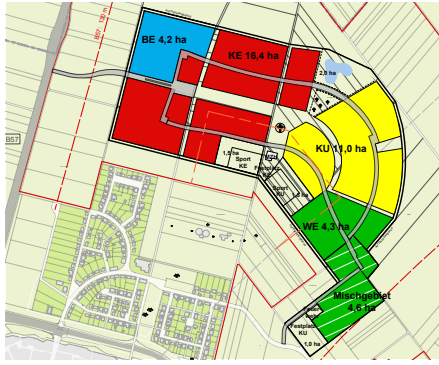

Untersuchte Varianten

Platzierungskonzept

Zur Ermittlung eines geeigneten Platzierungskonzeptes wurden verschiedene Anordnungen der Orte unter den Gesichtspunkten wie z.B. geografische Lage / gespiegelte Anordnung, Nähe zu den Infrastruktureinrichtungen der Einzelorte, Kompaktheit der Orte und Grünelemente oder Wiedererkennung von heutigen Verbindungen der Orte untereinander ausprobiert und bewertet. Die Konsensvariante ist untenstehend vergrößert dargestellt.