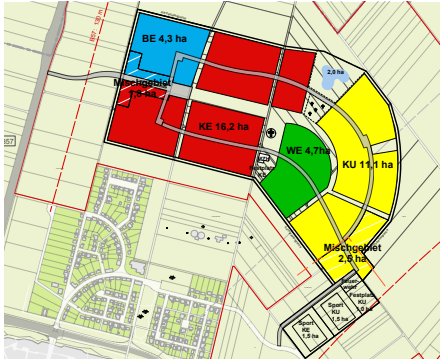

Untersuchte Varianten

Platzierungskonzept

Zur Ermittlung eines geeigneten Platzierungskonzeptes wurden verschiedene Anordnungen der Orte unter den Gesichtspunkten wie z.B. geografische Lage / gespiegelte Anordnung, Nähe zu den Infrastruktureinrichtungen der Einzelorte, Kompaktheit der Orte und Grünelemente oder Wiedererkennung von heutigen Verbindungen der Orte untereinander ausprobiert und bewertet. Die Konsensvariante ist untenstehend vergrößert dargestellt.