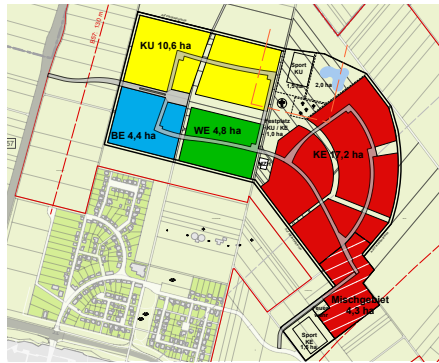

**Montag, den 30.06.2014, 19:00 Uhr,
Mehrzweckhalle Keyenberg**

Der erste notwendige Schritt ist die Festlegung der Platzierung der einzelnen Orte im Entwurf. Dazu sind in den vergangenen Monaten zahlreiche Eingaben der Ortsgemeinschaften, der Vereine und einzelnen Interessengruppen bei dem Bürgerbeirat eingegangen. In intensiver Diskussion zwischen Bürgerbeirat, Planern und Experten wurden durch das Planungsteam zahlreiche Platzierungsvorschläge ausgearbeitet und intensiv auf die Vor- und Nachteile für jeden Ort geprüft. Dabei hat sich nach ausführlicher Erörterung mit dem Bürgerbeirat und Vertretern der Vereine und Ortsgemeinschaften ein klarer Favorit herausgestellt, der die größtmögliche Schnittmenge aller vorgebrachten Wünsche und Forderungen umfasst. Auf dem Forum 10 soll diese Diskussion nun gemeinsam mit allen Bürgern der 5 Orte konkretisiert und eine Platzierung beschlossen werden, die den Wünschen und Forderungen weitestgehend entspricht und von einer breiten Mehrheit der Einwohner befürwortet wird.

Ansprechpartner : Stadt Erkelenz . Jürgen Schöbel . Telefon 02431/85305 . Telefax 02431/85307

Untersuchte Varianten

Platzierungskonzept

Zur Ermittlung eines geeigneten Platzierungskonzeptes wurden verschiedene Anordnungen der Orte unter den Gesichtspunkten wie z.B. geografische Lage / gespiegelte Anordnung, Nähe zu den Infrastruktureinrichtungen der Einzelorte, Kompaktheit der Orte und Grünelemente oder Wiedererkennung von heutigen Verbindungen der Orte untereinander ausprobiert und bewertet. Die Konsensvariante ist untenstehend vergrößert dargestellt.