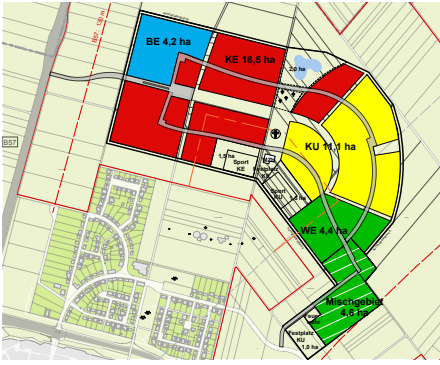

Untersuchte Varianten

Platzierungskonzept

Zur Ermittlung eines geeigneten Platzierungskonzeptes wurden verschiedene Anordnungen der Orte unter den Gesichtspunkten wie z.B. geografische Lage / gespiegelte Anordnung, Nähe zu den Infrastruktureinrichtungen der Einzelorte, Kompaktheit der Orte und Grünelemente oder Wiedererkennung von heutigen Verbindungen der Orte untereinander ausprobiert und bewertet. Die Konsensvariante ist untenstehend vergrößert dargestellt.