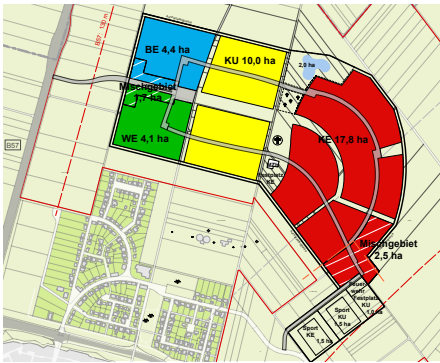

**Montag, den 30.06.2014, 19:00 Uhr,
Mehrzweckhalle Keyenberg**

Der erste notwendige Schritt ist die Festlegung der Platzierung der einzelnen Orte im Entwurf. Dazu sind in den vergangenen Monaten zahlreiche Eingaben der Ortsgemeinschaften, der Vereine und einzelnen Interessengruppen bei dem Bürgerbeirat eingegangen. In intensiver Diskussion zwischen Bürgerbeirat, Planern und Experten wurden durch das Planungsteam zahlreiche Platzierungsvorschläge ausgearbeitet und intensiv auf die Vor- und Nachteile für jeden Ort geprüft. Dabei hat sich nach ausführlicher Erörterung mit dem Bürgerbeirat und Vertretern der Vereine und Ortsgemeinschaften ein klarer Favorit herausgestellt, der die größtmögliche Schnittmenge aller vorgebrachten Wünsche und Forderungen umfasst. Auf dem Forum 10 soll diese Diskussion nun gemeinsam mit allen Bürgern der 5 Orte konkretisiert und eine Platzierung beschlossen werden, die den Wünschen und Forderungen weitestgehend entspricht und von einer breiten Mehrheit der Einwohner befürwortet wird.

Ansprechpartner : Stadt Erkelenz . Jürgen Schöbel . Telefon 02431/85305 . Telefax 02431/85307

Untersuchte Varianten

Platzierungskonzept

Zur Ermittlung eines geeigneten Platzierungskonzeptes wurden verschiedene Anordnungen der Orte unter den Gesichtspunkten wie z.B. geografische Lage / gespiegelte Anordnung, Nähe zu den Infrastruktureinrichtungen der Einzelorte, Kompaktheit der Orte und Grünelemente oder Wiedererkennung von heutigen Verbindungen der Orte untereinander ausprobiert und bewertet. Die Konsensvariante ist untenstehend vergrößert dargestellt.

Konsensvariante

- + Zuordnung MZH / Festplatz Keyenberg
- + Zuordnung Kuckum Sport / Festplatz
- + Lärmschutz angrenzende Grundstücke
- + Lage Westrich / Berverath am Grünzug
- + Zuordnung Mischflächen
- + Adresse / Ortseingang Ost
- + Kompakte Anordnung der Teilorte
- Separate Lage Sportplatz Keyenberg (Entfernung ca. 800m)