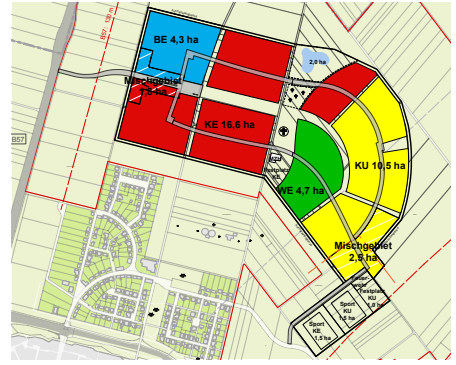

Untersuchte Varianten

Platzierungskonzept

Zur Ermittlung eines geeigneten Platzierungskonzeptes wurden verschiedene Anordnungen der Orte unter den Gesichtspunkten wie z.B. geografische Lage / gespiegelte Anordnung, Nähe zu den Infrastruktureinrichtungen der Einzelorte, Kompaktheit der Orte und Grünelemente oder Wiedererkennung von heutigen Verbindungen der Orte untereinander ausprobiert und bewertet. Die Konsensvariante ist untenstehend vergrößert dargestellt.