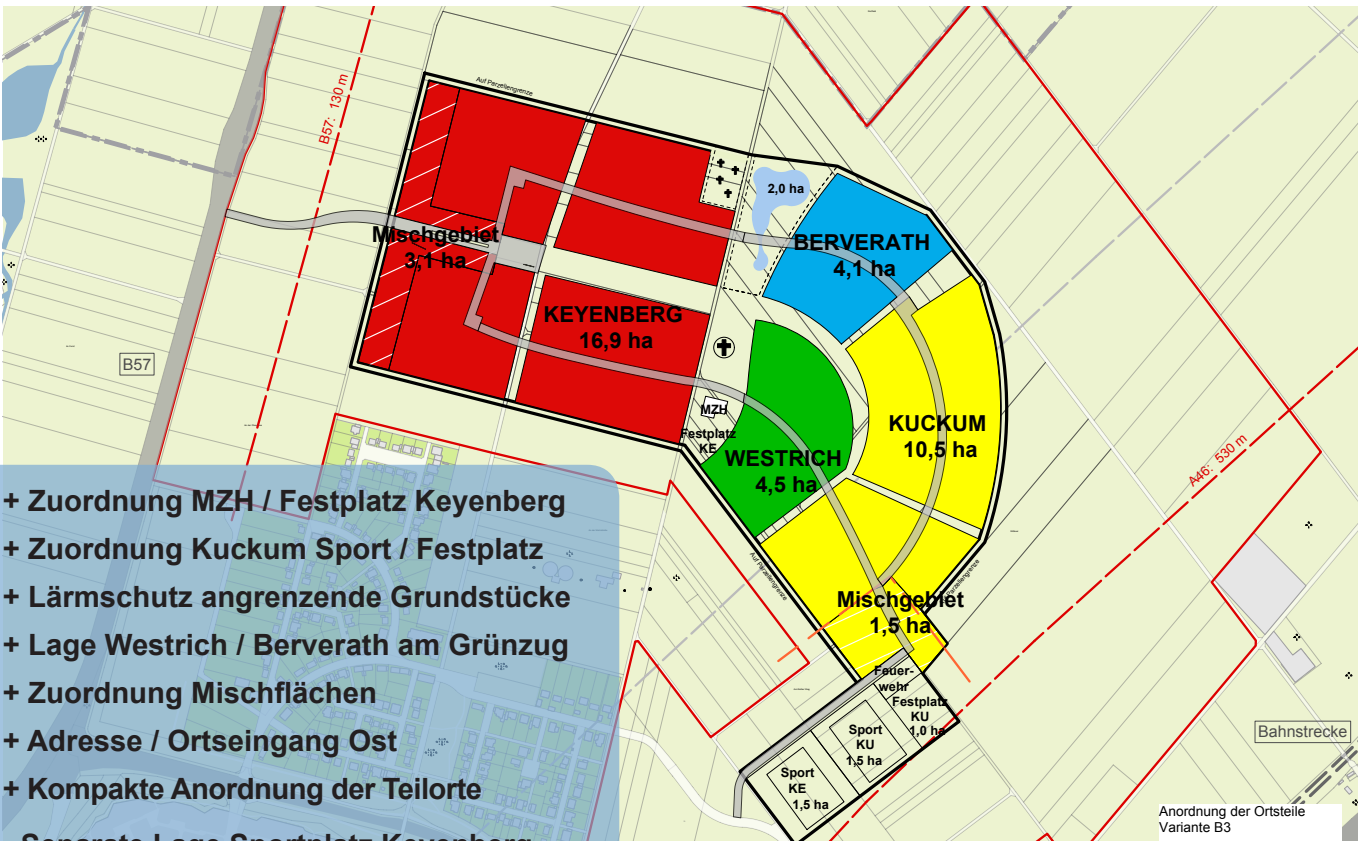

Einladung zum 10. Forum mit dem Thema : **Festlegung der Platzierung der Orte im Umsiedlungsstandort**

Auf der Grundlage des 2013 im Vorfeld zum 9. Forum durch die Bürgerschaft gewählten Vorentwurfes, Variante 1: 'Zwei Teile - Eine Mitte' möchte das Planungsteam der Arbeitsgemeinschaft „RaumPlan/ Institut für Städtebau - RWTH Aachen“ mit Ihnen gemeinsam diesen Entwurf innerhalb der beschlossenen Abgrenzung weiter ausarbeiten und nach Ihren Vorstellungen gestalten.

**Montag, den 30.06.2014, 19:00 Uhr,
Mehrzweckhalle Keyenberg**

Der erste notwendige Schritt ist die Festlegung der Platzierung der einzelnen Orte im Entwurf. Dazu sind in den vergangenen Monaten zahlreiche Eingaben der Ortsgemeinschaften, der Vereine und einzelnen Interessengruppen bei dem Bürgerbeirat eingegangen. In intensiver Diskussion zwischen Bürgerbeirat, Planern und Experten wurden durch das Planungsteam zahlreiche Platzierungsvorschläge ausgearbeitet und intensiv auf die Vor- und Nachteile für jeden Ort geprüft. Dabei hat sich nach ausführlicher Erörterung mit dem Bürgerbeirat und Vertretern der Vereine und Ortsgemeinschaften ein klarer Favorit herausgestellt, der die größtmögliche Schnittmenge aller vorgebrachten Wünsche und Forderungen umfasst. Auf dem Forum 10 soll diese Diskussion nun gemeinsam mit allen Bürgern der 5 Orte konkretisiert und eine Platzierung beschlossen werden, die den Wünschen und Forderungen weitestgehend entspricht und von einer breiten Mehrheit der Einwohner befürwortet wird.

Konsensvariante

- + Zuordnung MZH / Festplatz Keyenberg
- + Zuordnung Kuckum Sport / Festplatz
- + Lärmschutz angrenzende Grundstücke
- + Lage Westrich / Berverath am Grünzug
- + Zuordnung Mischflächen
- + Adresse / Ortseingang Ost
- + Kompakte Anordnung der Teilorte
- Separate Lage Sportplatz Keyenberg (Entfernung ca. 800m)